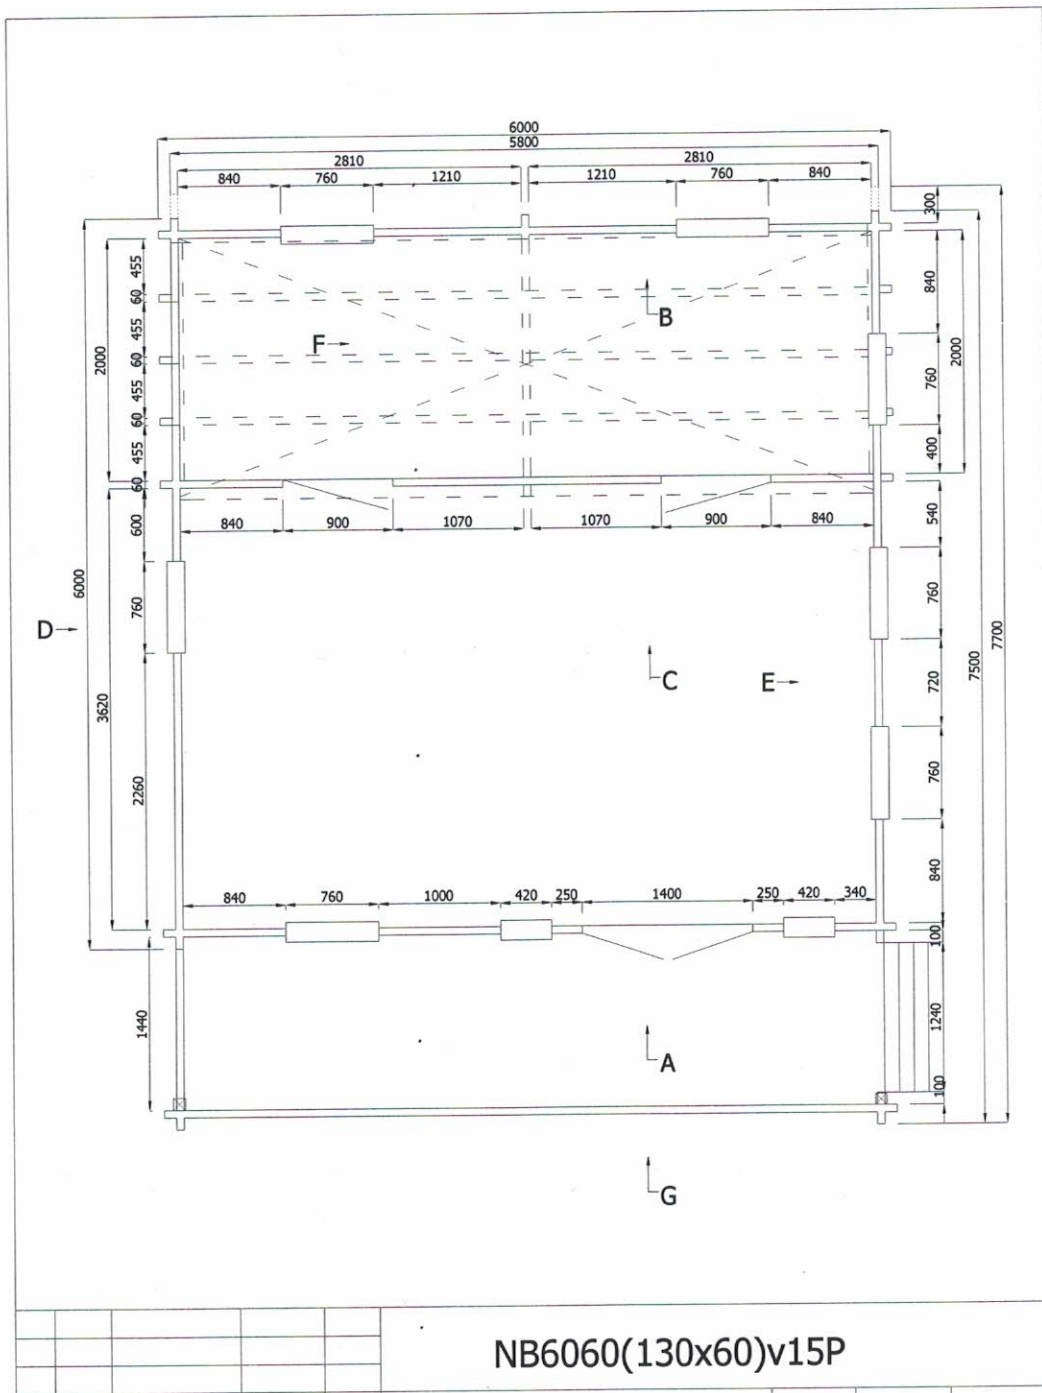

1 (242x364x24b wmf)

NB6060(130x60)v15P

					<b>NB6060(130x60)v15P</b>			
					<b>Siena C</b>	Litera	Mase	Mastelis
Pak.	Lapas	Dokumento Nr.	Parašas	Data				
Braižė		G. Variakojytė						
Tvirtino		A.Kastečka			Lapas	Lapu		