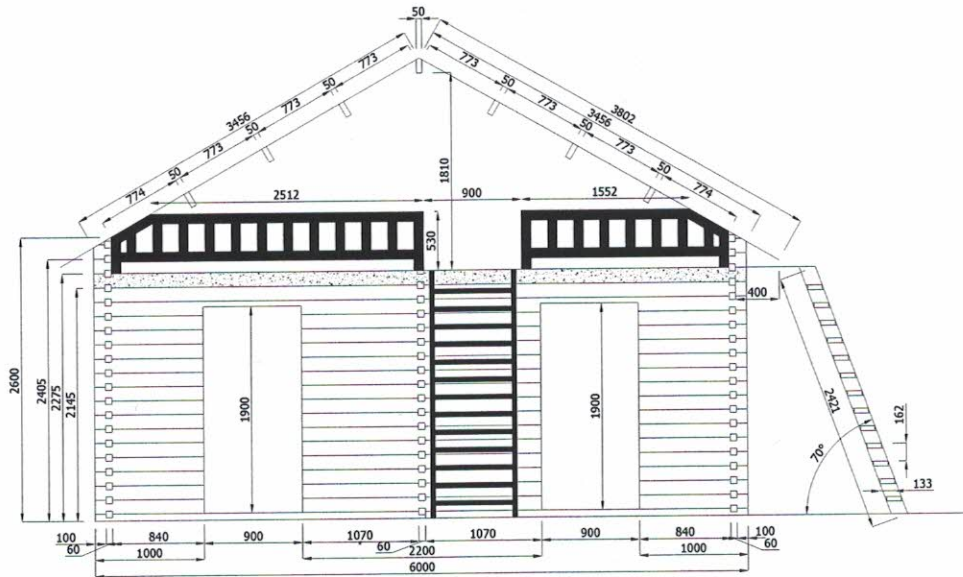

1 (242x364x24b wmf)

NB6060(130x60)v15P

					<b>NB6060(130x60)v15P</b>			
					<b>Siena C</b>	Litera	Mase	Mastelis
Pak.	Lapas	Dokumento Nr.	Parašas	Data				
Braižė		G. Variakojytė						
Tvirtino		A.Kastečka			Lapas	Lapu		